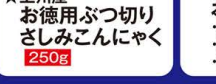

★上州屋
お徳用ぶつ切り
さしみこんにやく
250g