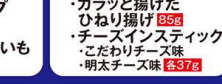

★ポッカサッポロ
おうちスープ
ポタージュ
・コーン・じゃがいも
各36g

★Vマーク VALUE PLUS
・カラッと揚げた
ひり揚げ 65g
・チーズスティック
・こだわりチーズ味
・明太子チーズ味 各37g

お惣菜

午前11時からの販売

★おつまみ唐揚げ
3種盛り1パック 本体価格 598円
参考税込価格 645円

午前11時からの販売

★季節を味わう
あさりご飯 弁当 1パック 本体価格 550円
参考税込価格 594円

★自家製パンパース
＆カニクリームコロッケ 各1パック 本体価格 398円
参考税込価格 429円

お惣菜コーナーにてお求め下さい。

お酒

5/17(金)→19(日)3日間連続

★サッポロ
黒ラベル
900ml×6パック
998円 1,348円
参考税込価格 1,482円

★サッポロ
3種盛り1パック
350ml×6缶パック
1,018円 1,348円
参考税込価格 1,429円

★アサヒ
ハード
350ml×6缶パック
998円 1,339円
参考税込価格 1,429円

★サントリー
天然水 2L
1本 108円 1ケース(6本入) 598円
参考税込価格 116円 参考税込価格 645円

お1人様各1ケース(6本)限り

★伊藤園
・おこいお茶
・緑茶・濃い茶
・健康ミネラルむぎ茶
各1本 148円 各1ケース(6本入) 858円
参考税込価格 各159円 参考税込価格 各926円

★新井物産
新井物産こしひかり
無洗米新井物産こしひかり
各5kg 1,990円 2袋 3,800円
参考税込価格 各2,149円 参考税込価格 4,104円

★山形県産
つや姫 5kg
1袋 2,290円 2袋 4,400円
参考税込価格 2,473円 参考税込価格 4,752円

5/18(土)限り
★冷凍食品
商品限定
ポイント
10倍

19(日)限り
★アイスクリーム★お米
商品限定
ポイント
10倍

5/18(土)・19(日)2日間限り
★お肉 ★ハム・ベーコン・
ウインナー
※精肉コーナーの商品に限りです。
全品 5倍

※東武ポイントまたはVポイントのどちらかをご選択下さい。
対象食品合計200円(本体価格)お買い上げ毎に5・10ポイント以上上げます。※商品ポーンポイントはポイント5・10倍
の対象外としていただきます。他のポイント企画とは併用できませんのでご了承下さい。一部対象外商品がございます。

新河岸店 からのお知らせ

TOBU STORE 18歳以上
対象 手ぶらで
お買い物

東武ストア新河岸店

手ぶらで決済・確認サービス
開始記念!!

TOBU POINT
最大 5,000
プレゼント!

先行登録キャンペーン期間
2024. 5. 9(木) ~ 5. 22(水)
【登録カウンター設置時間】
平日 13:00~21:00 土日祝 12:00~20:00

★先行登録で!!
2,000pt
(TOBU POINT:1,900pt.
キリンド:100pt)

★サービスを使うと!!
20%還元
最大3,000pt

★お酒購入で!!
先着
3,000pt

オリジナル
カラーサーバ
プレゼント

※本サービスは、(株)日立製作所および東武鉄道(株)が提供するサービスです。

広告商品販売時間

●日配食品●精肉
●青果●鮮魚

あき9時～7時まで

●惣菜

午前11時～7時まで

●加工食品

あき9時～9時まで

営業時間

あき6時～よる12時

越谷店 ☎048-972-5553 P

あき9時～よる12時

西池袋店 ☎03-5911-5080

あき9時～よる10時

新河岸店 ☎049-238-3851 P

あき10時～よる3時

船橋南本町店 ☎047-410-0477 P

お電話は番号をお確かめのうえおかけください。
広告商品のお求め、お問い合わせは上記の店舗を
ご利用下さい。他の店舗では実施しておりません。

■広告商品売出し期間
5/17(金)→19(日)